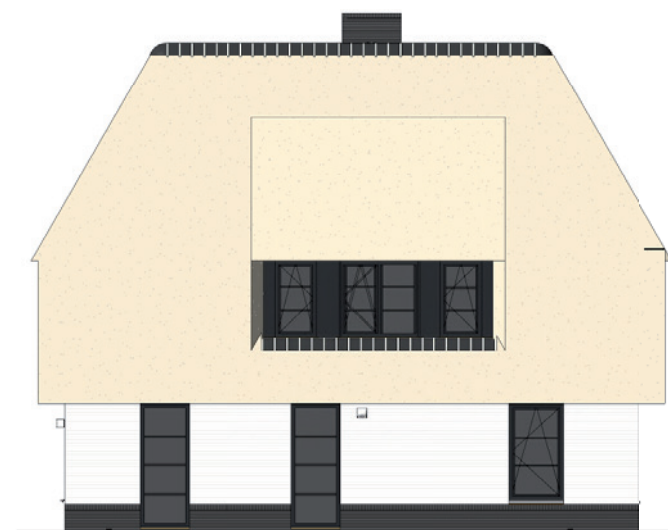

LINKERAANZICHT