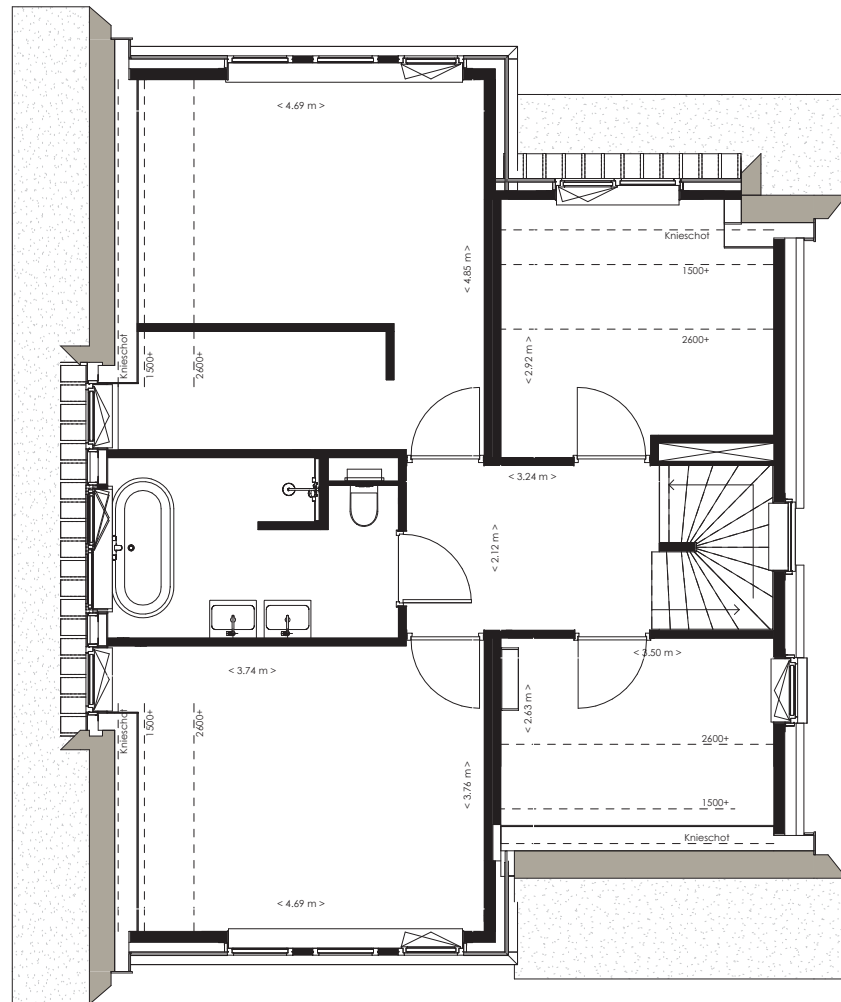

**KENMERKEN RUIMTE**

GBO	CA 194 M <sup>2</sup>
INHOUD	CA 772 M <sup>3</sup>
BREEDTE	CA 10 M
LENGTE	CA 12 M

BEGANE GROND

VERDIEPING

ZOLDER