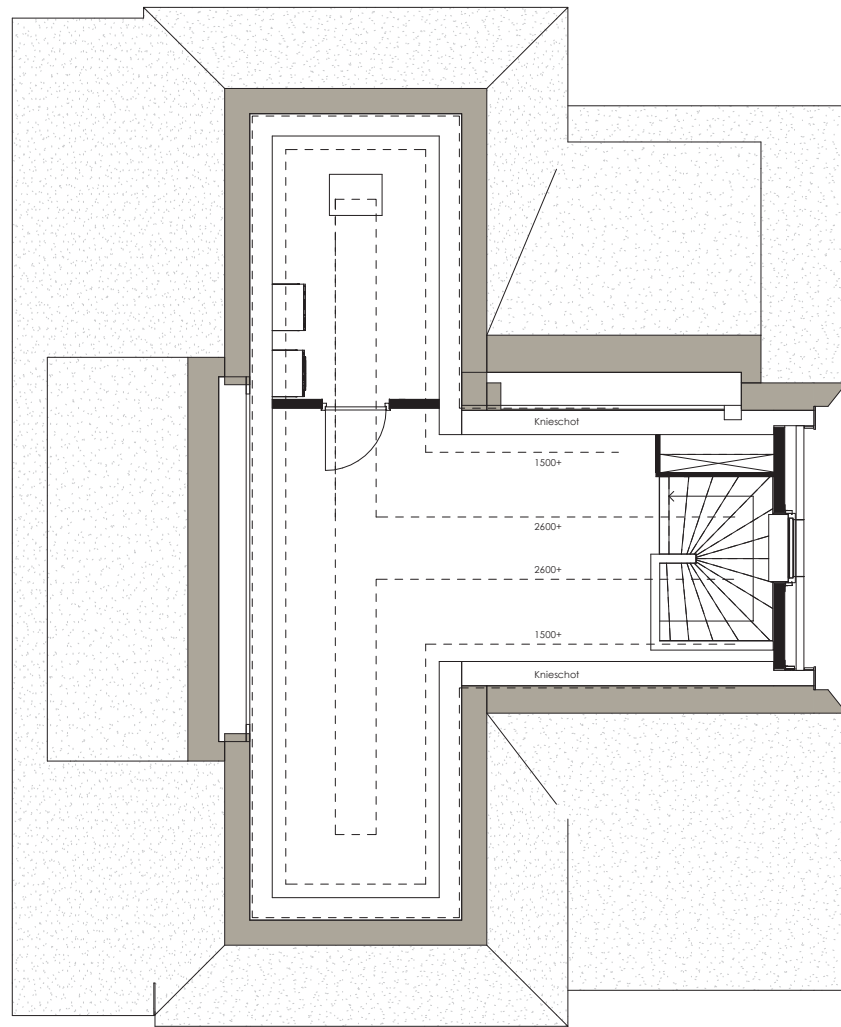

**KENMERKEN RUIMTE**

GBO	CA 194 M <sup>2</sup>
INHOUD	CA 772 M <sup>3</sup>
BREEDTE	CA 10 M
LENGTE	CA 12 M

BEGANE GROND

VERDIEPING

ZOLDER