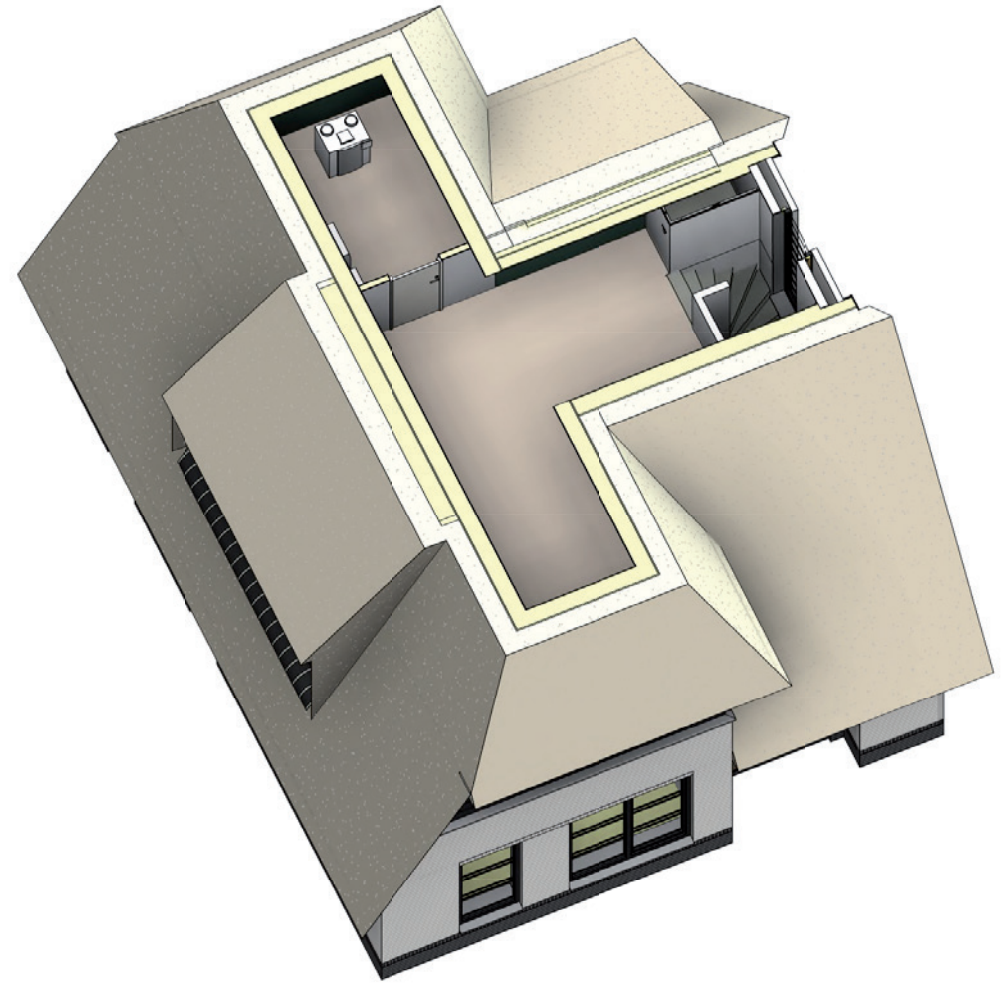

MVW01XL

Wij denken standaard mee : fraaie inbouwnissen voor kasten

Verdekte scharnieren voor al onze binnendeuren

Luxe : ons stukwerk in combinatie met de binnendeuren zonder bovenlicht

Onze klimaatvloer kan verwarmen, koelen en ventileren!

Uw eigen inloopbadkamer

Hardstenen onderdorpels en vensterbanken standaard

De premium houten vloer collectie

De stalen binnendeur mag niet ontbreken en dus standaard

Ongekende verlichtingsmogelijkheden

Pure luxe: standaard magneetsluiting op alle binnendeuren

**KENMERKEN RUIMTE**

GBO	CA 194 M <sup>2</sup>
INHOUD	CA 772 M <sup>3</sup>
BREEDTE	CA 10 M
LENGTE	CA 12 M

BEGANE GROND

VERDIEPING

ZOLDER