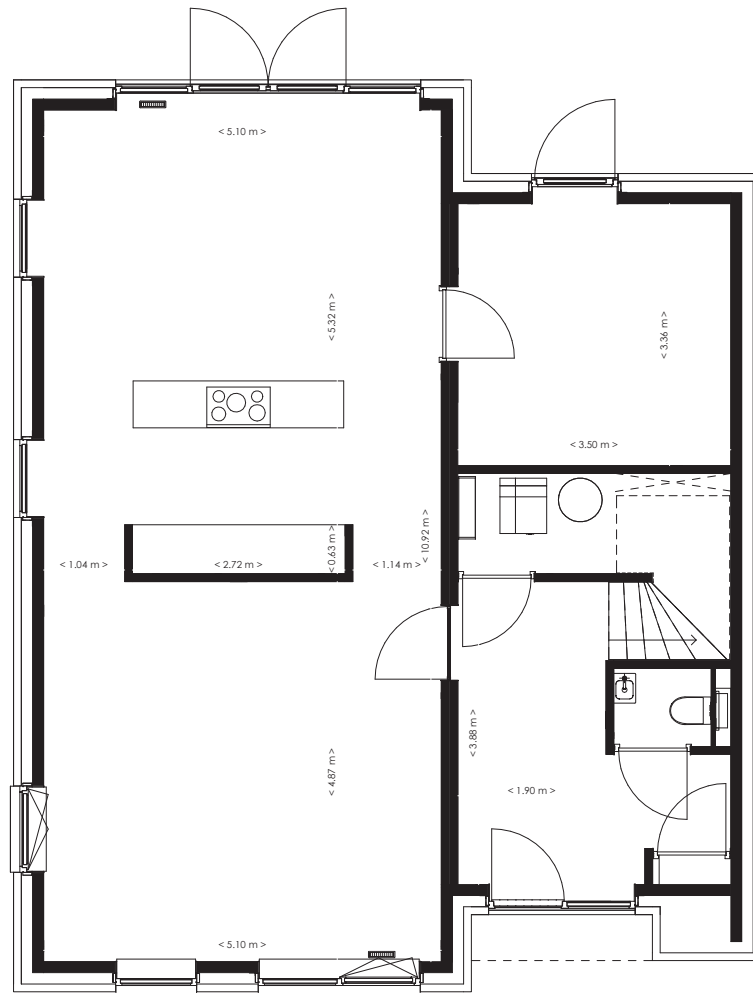

**KENMERKEN RUIMTE**

GBO	CA 194 M <sup>2</sup>
INHOUD	CA 772 M <sup>3</sup>
BREEDTE	CA 10 M
LENGTE	CA 12 M

BEGANE GROND

VERDIEPING

ZOLDER