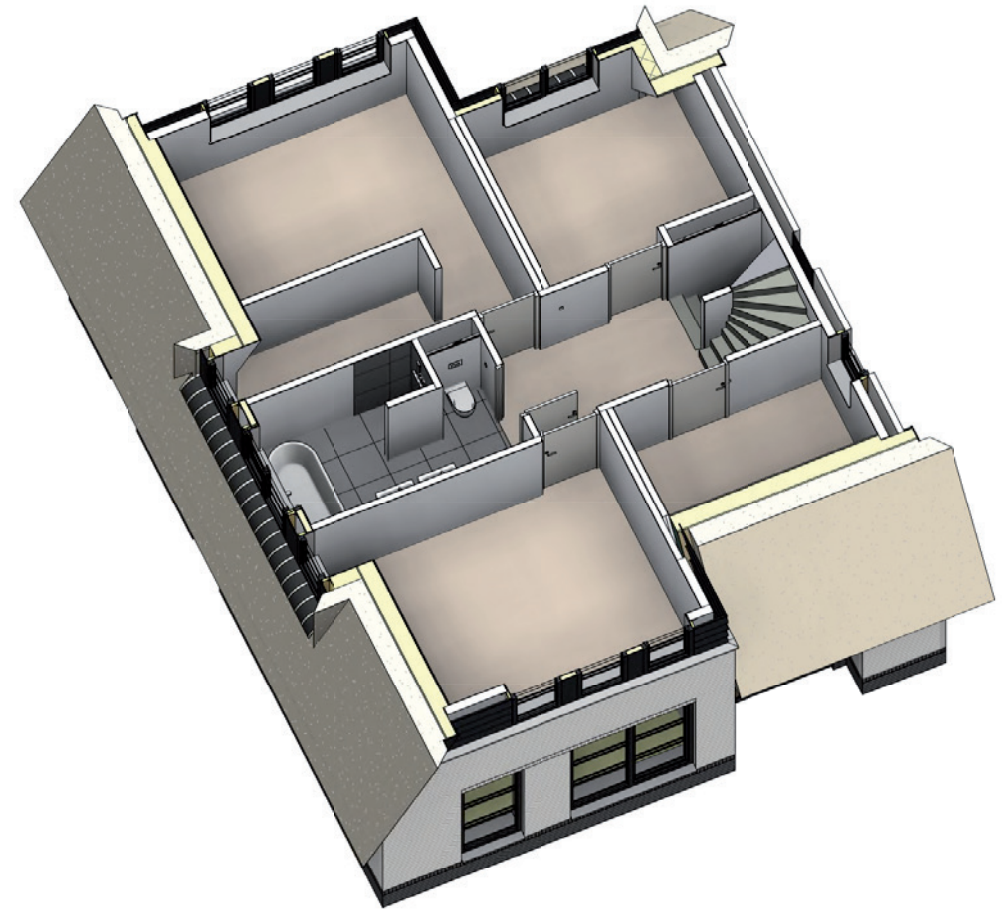

**KENMERKEN RUIMTE**

GBO	CA 194 M <sup>2</sup>
INHOUD	CA 772 M <sup>3</sup>
BREEDTE	CA 10 M
LENGTE	CA 12 M

BEGANE GROND

VERDIEPING

ZOLDER