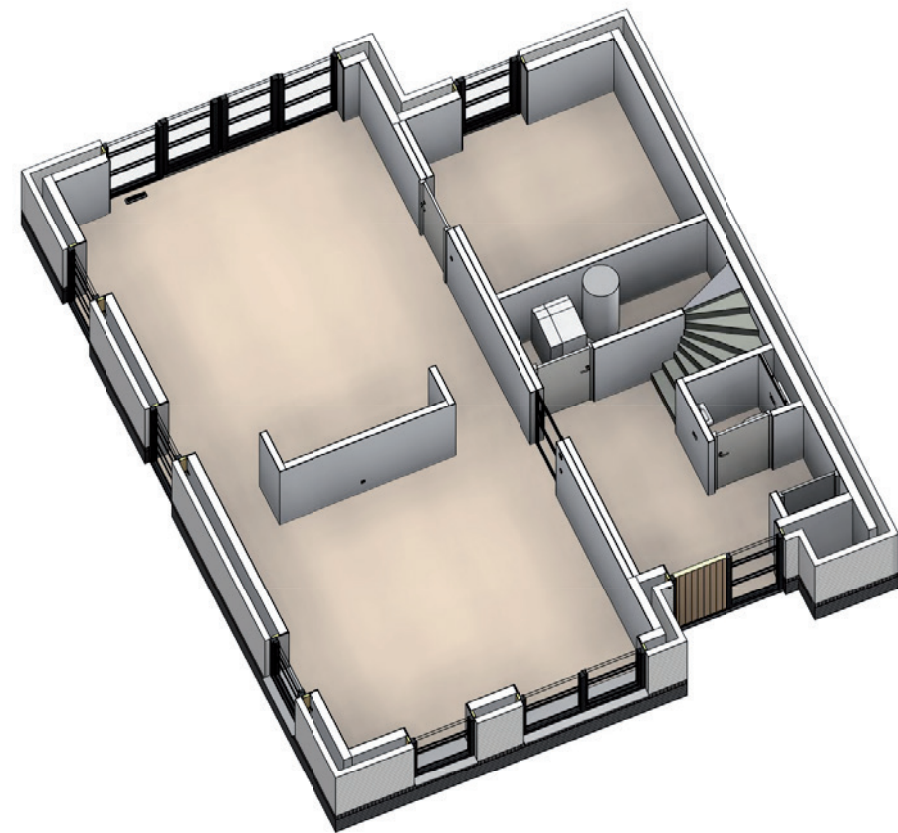

Wilt u liever een werkkamer of een televisiekamer in plaats van de bijkeuken op de begane grond? Of een extra logeerkamer op de 1e verdieping in plaats van de wasruimte? Geen probleem. En wat dacht u van een eigen loft op de 2e verdieping? Wilt u de villa misschien liever in een schitterende rode baksteen, waar we zelf ook helemaal verrukt van zijn? Of misschien wenst u wel een nog grotere variant van deze toch al zeer royale villa? Alle varianten staan al voor u klaar. Maak een afspraak en we laten u er zelfs doorheen lopen!

**KENMERKEN RUIMTE**

GBO	CA 194 M <sup>2</sup>
INHOUD	CA 772 M <sup>3</sup>
BREEDTE	CA 10 M
LENGTE	CA 12 M

BEGANE GROND

VERDIEPING

ZOLDER