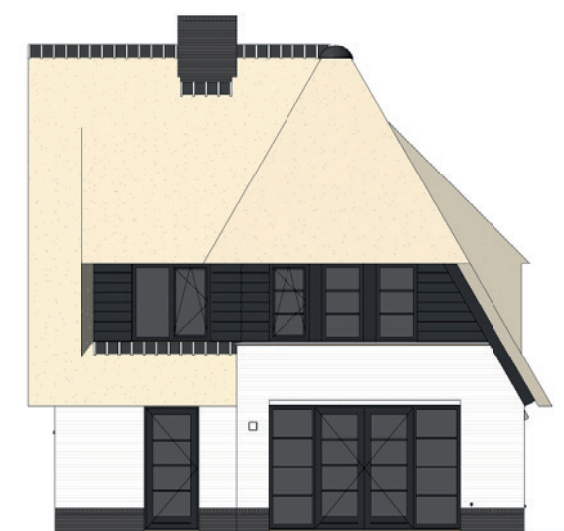

Ook onze standaard tegelcollectie is premium

Standaard keramische binnenwanden voor ongeëvenaard comfort

VOORAANZICHT

LINKERAANZICHT

ACHTERAANZICHT

RECHTERAANZICHT

**STIJLVOLLE EENVOUD**

De signatuur die zo herkenbaar is voor veel van onze ontwerpen. Ruimtes die logisch in elkaar overgaan geven rust en helderheid in deze sfeervolle villa. Kijk eens hoeveel licht de villa kan binnenkomen dankzij de vele prachtige raampartijen! Zelfs in het trappenhuis.